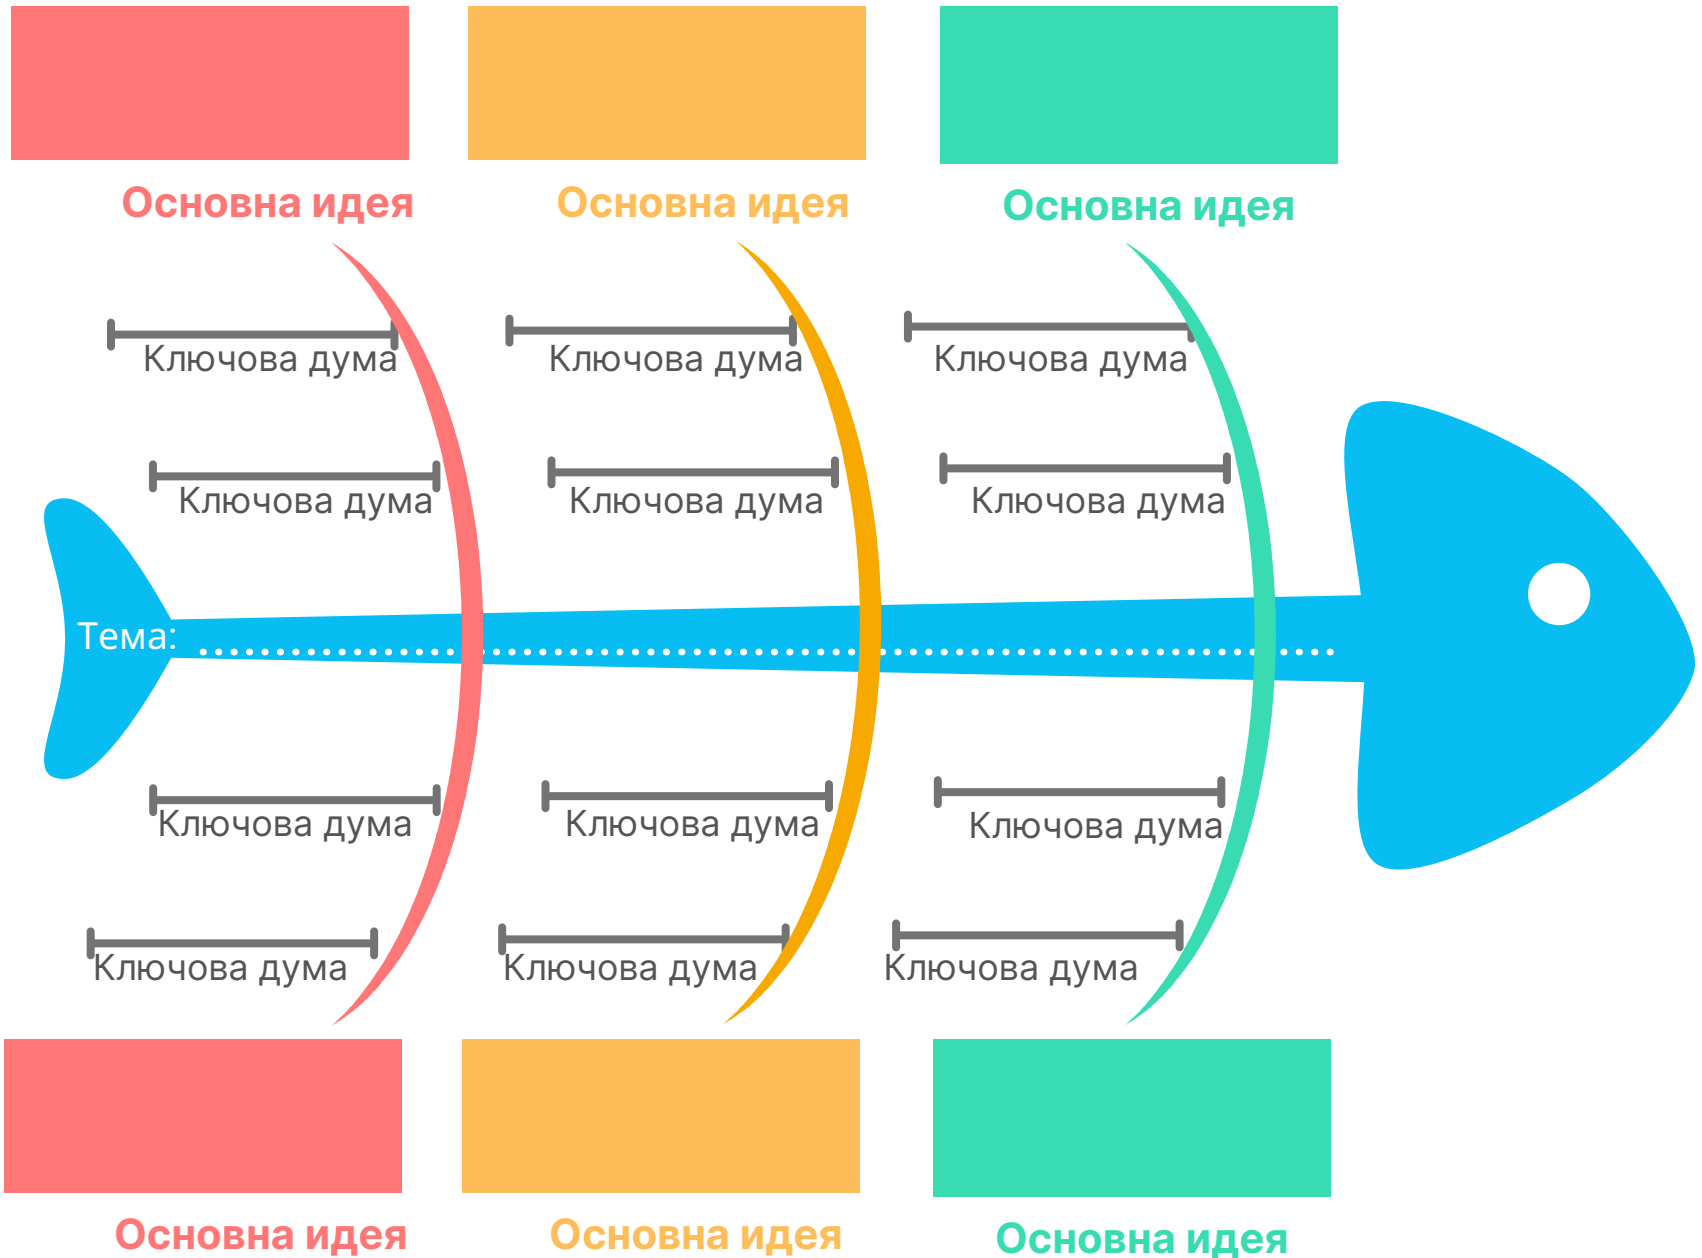

ДИАГРАМИ

За отбелязване на

важна информация в текст

Диаграма "Рибена кост"

Подходяща за извличане на основни идеи и ключови думи от текст.

Сравнителна таблица

Подходяща за сравнение на различни аспекти на темата.

ТЕМА

ОСНОВНА ИДЕЯ 1

ОСНОВНА ИДЕЯ 2

ОСНОВНА ИДЕЯ 3

КЛЮЧОВИ ДУМИ

Blank space for topic entry

Blank space for main idea 1

Blank space for main idea 2

Blank space for key words

Blank space for topic entry

Blank space for main idea 1

Blank space for main idea 2

Blank space for main idea 3

Blank space for key words

Диаграма на Вен

Подходяща за визуализиране на общите и различни елементи между две или повече категории.

Диаграма "Пирамида"

Подходяща за представяне на информация в структура от главни към подчинени елементи.